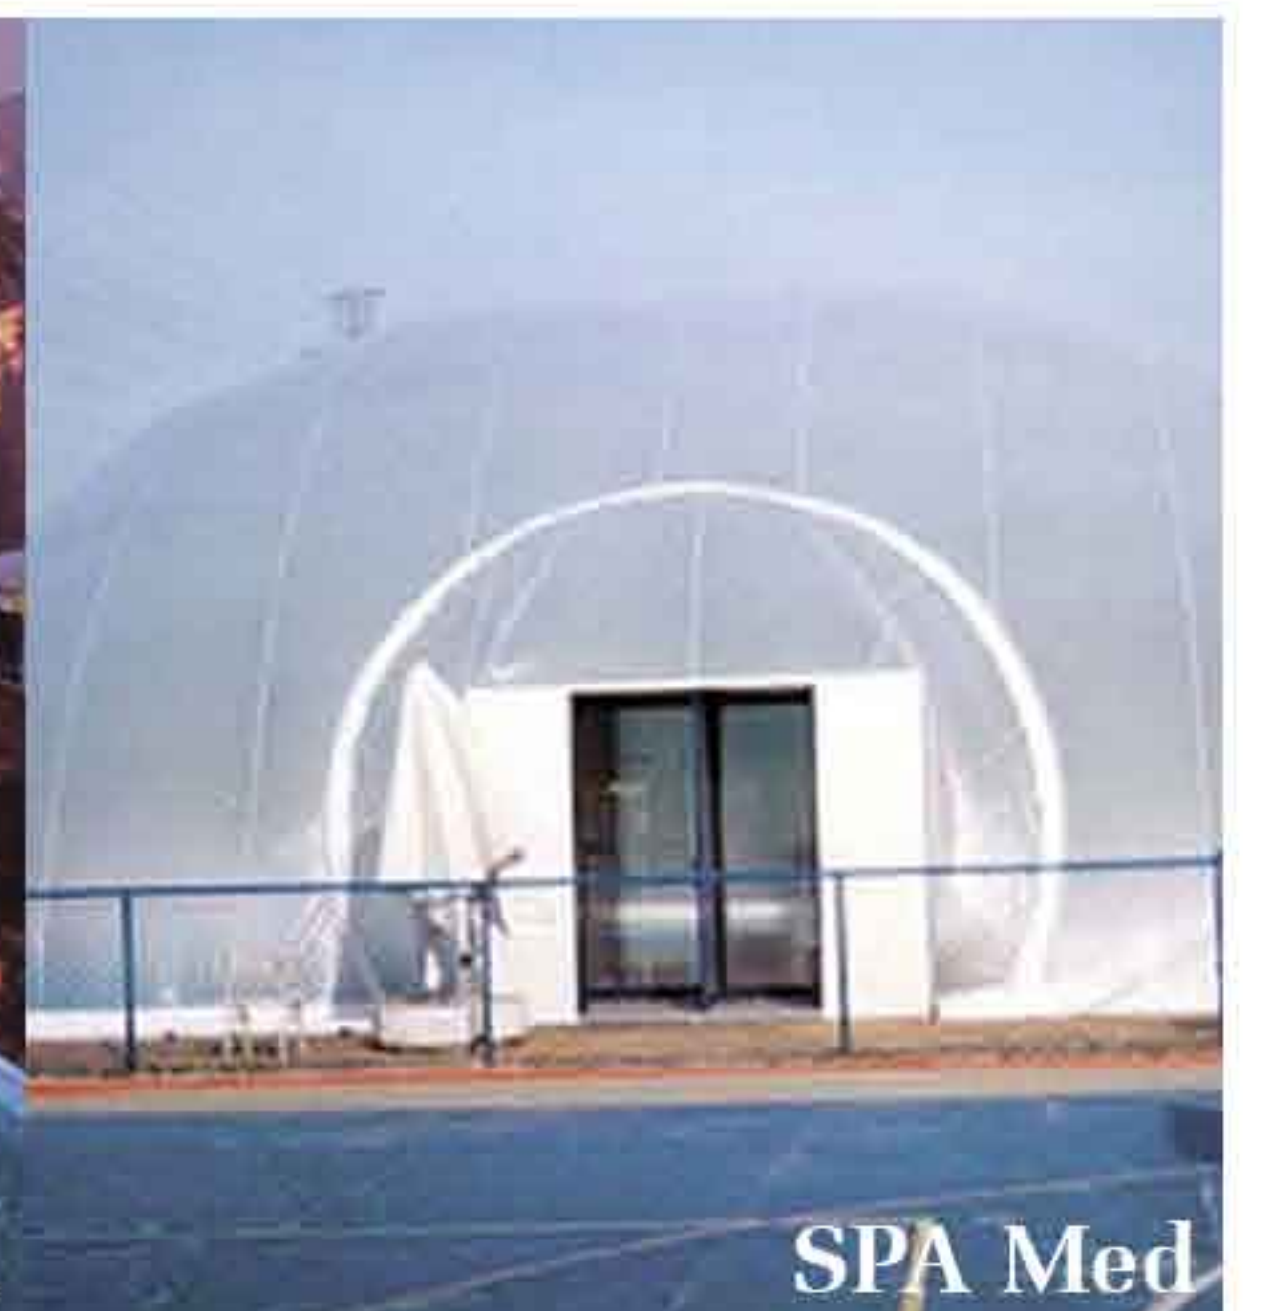

SPA Med

SPA Med

Visite nosso site:

www.pistelli.com/esportes